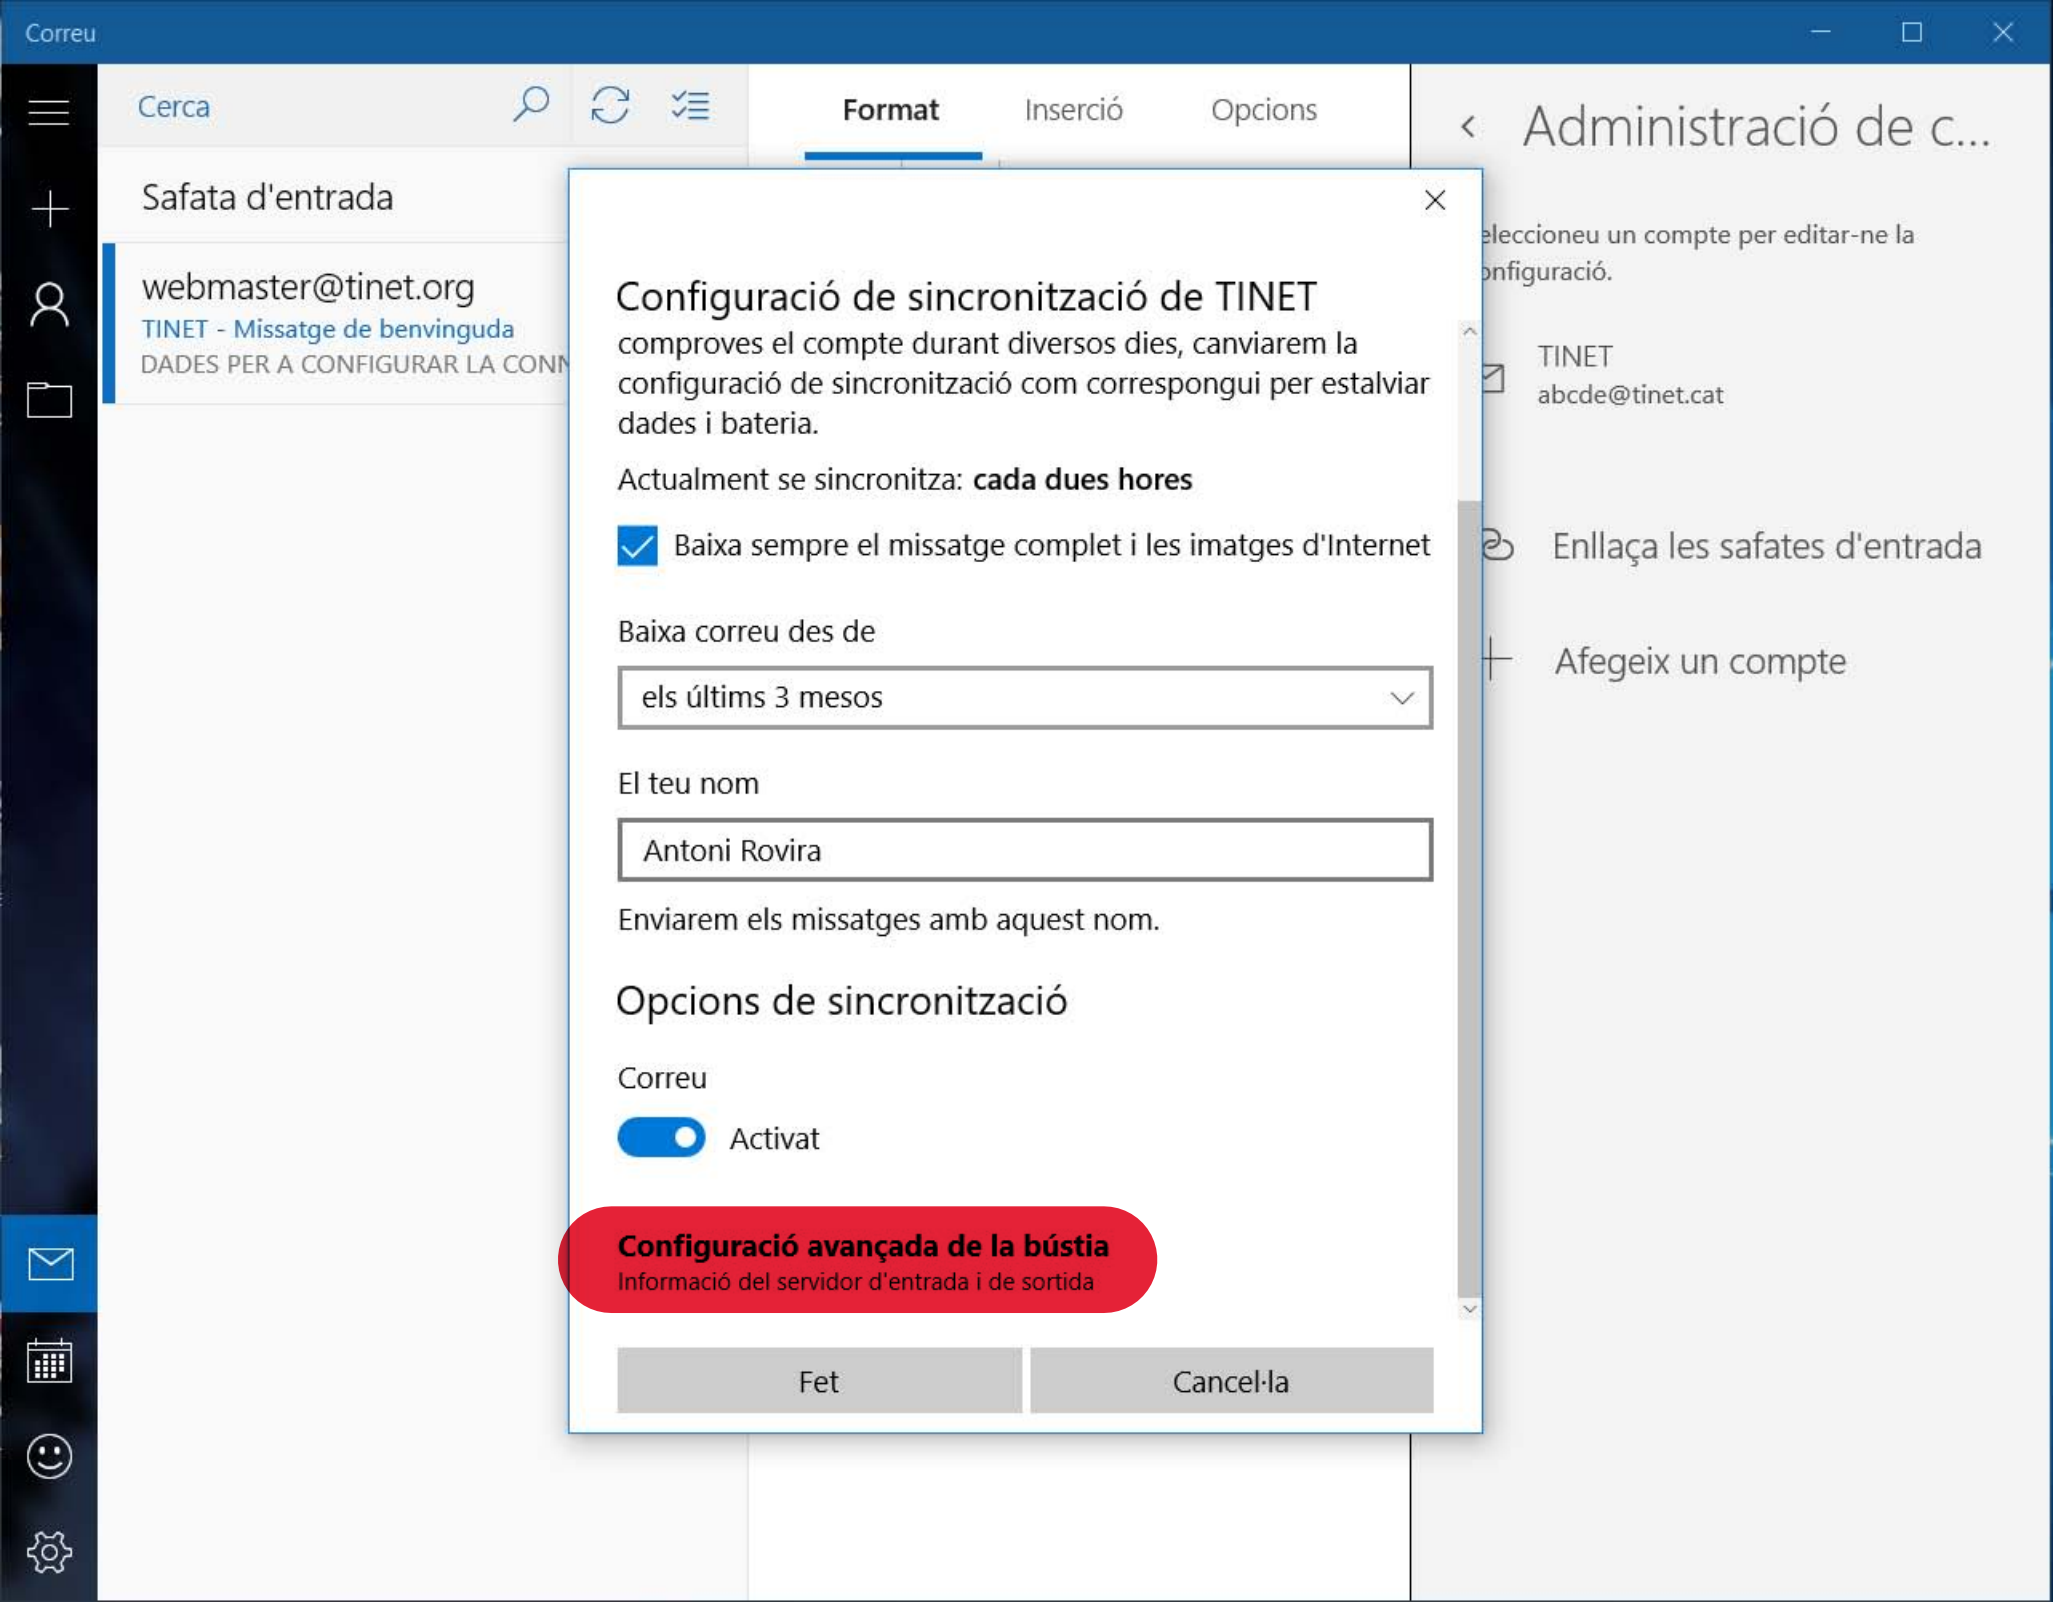

Cerca

Format

Inserció

Opcions

Safata d'entrada

webmaster@tinet.org

TINET - Missatge de benvinguda
DADES PER A CONFIGURAR LA CONN

Configuració de sincronització de TINET

comproves el compte durant diversos dies, canviarem la configuració de sincronització com correspongui per estalviar dades i bateria.

Actualment se sincronitza: **cada dues hores**

☒ Baixa sempre el missatge complet i les imatges d'Internet

Baixa correu des de

els últims 3 mesos

El teu nom

Antoni Rovira

Enviarem els missatges amb aquest nom.

Opcions de sincronització

Correu

☒ Activat

Configuració avançada de la bústia

Informació del servidor d'entrada i de sortida

Fet

Cancel·la

< Administració de c...

eleccioneu un compte per editar-ne la configuració.

TINET
abcde@tinet.cat

Enllaça les safates d'entrada

Afegeix un compte